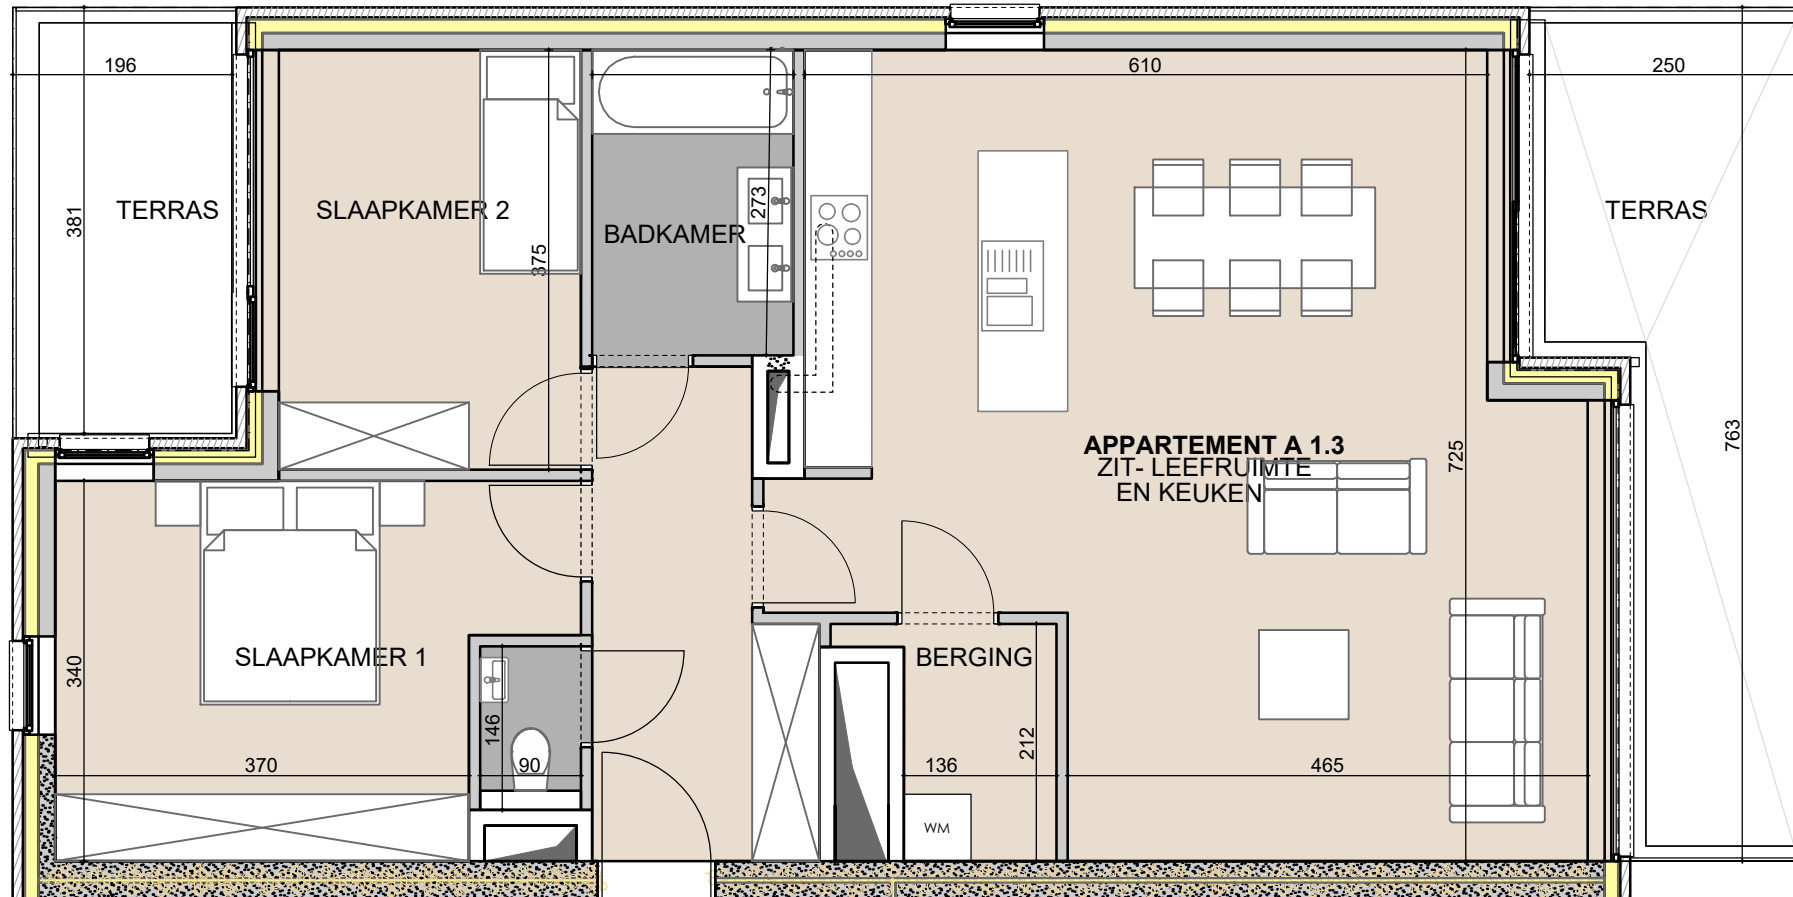

FENWAY PARK

APPARTEMENT
A1.3

BOSSTRAAT
LIER

INFO EN VERKOOP
T +32 470 64 76 25
INFO@GROUPDENEVE.COM
WWW.GROUPDENEVE.COM

1E VERDIEP	OPPERVLAKTE APPARTEMENT ± 102.27 M ²
SLAAPKAMERS 2	OPPERVLAKTE TERRAS ± 22.73 M ²

**RELAX.
YOU'RE HOME**
GROUP DENEVE

ALLE AANDUIDINGEN OP DIT PLAN ZIJN INDICATIEF EN WORDEN BEPAALD IN FUNCTIE VAN DE STUDIE EN DE KEUZE, DE TOEPASSING EN UITVOERING VAN DE MATERIALEN