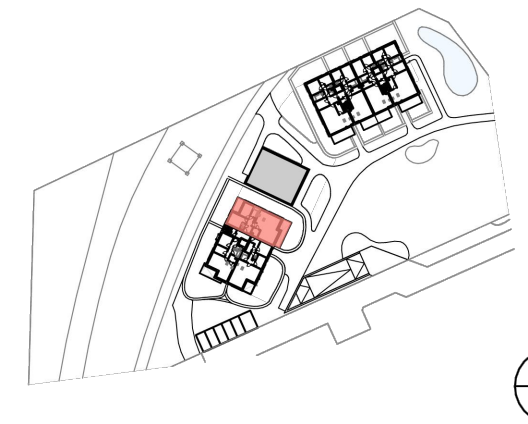

FENWAY PARK

APPARTEMENT
A1.3

BOSSTRAAT
LIER

INFO EN VERKOOP
T +32 470 64 76 25
INFO@GROUPDENEVE.COM
WWW.GROUPDENEVE.COM

1E VERDIEP	OPPERVLAKTE APPARTEMENT ± 102.27 M ²
SLAAPKAMERS 2	OPPERVLAKTE TERRAS ± 22.73 M ²

**RELAX.
YOU'RE HOME**
GROUP DENEVE

ALLE AANDUIDINGEN OP DIT PLAN ZIJN INDICATIEF EN WORDEN BEPAALD IN FUNCTIE VAN DE STUDIE EN DE KEUZE, DE TOEPASSING EN UITVOERING VAN DE MATERIALEN